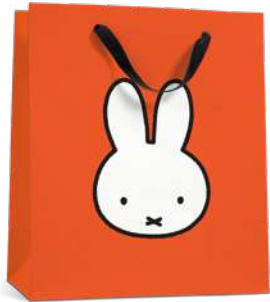

176166
geschenktas · giftbag
large

24,0 x 31,0 x 10,0 cm.