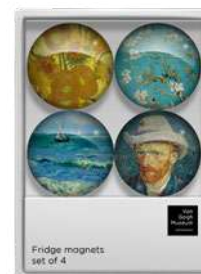

**607277**  
koelkastmagneet · fridge magnet  
7,9 x 5,4 cm.

**694598**  
onderzetter · coaster  
9,5 x 9,5 cm

**606546**  
muismat · mousepad  
+ antislip back  
24,0 x 20,0 cm

**696288**  
placemat · placemat  
44,0 x 29,0 cm

**602326**  
glasmagneten · glass magnets  
Ø 4 cm

**602289**  
Van Gogh Museum Postcardbox  
met 50 kaarten · with 50 cards  
12,5 x 17,5 x 3,3 cm.

**514122**  
mintblikje · mintbox  
14 gr. [minimints](#) €  
6,0 x 5,0 x 2,0 cm.