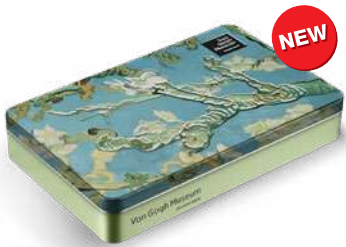

637564 - bewaarblik · rectangular tin
637564S - met chocolade
with chocolate

23 x 16 cm.