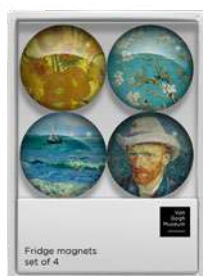

**115758**  
stanskaart · die cutted card  
with envelope  
10,5 x 14,8 cm

**600827**  
puzzel in koker · puzzle in tube  
108 stukjes · 108 pieces  
Ø 8,5 x 13,5 cm.

**609929**  
waaier · hand fan  
in organza giftbag  
42,5 x 23,5 x 3,0 cm.

**609899**  
zakspiegeltje · pocket mirror

Ø 7,5 cm.

**607253**  
koelkastmagneet · fridge magnet

7,9 x 5,4 cm.

**696257**  
placemat · placemat

44,0 x 29,0 cm

**603101**  
speelkaarten set · playing cards set

13,5 x 9,5 x 3,0 cm

**602326**  
glasmagneten · glass magnets

Ø 4 cm

**602289**  
Van Gogh Museum Postcardbox  
met 50 kaarten · with 50 cards  
12,5 x 17,5 x 3,3 cm.

**679137**  
mintblikje · mintbox  
14 gr. minimints €  
6,0 x 5,0 x 2,0 cm.