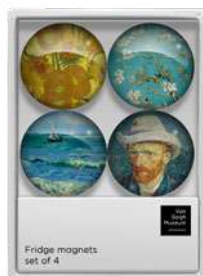

**515113**  
potlodenkoker · penciltube  
met 12 kleurpotloden  
with 12 colour pencils  
Ø 3,5 x 19,5 cm.

**632378**  
stickers · 2 x 5 sheets  
over 100 stickers  
A6 size · 10,5 x 14,8 cm.

**607239**  
koelkastmagneet · fridge magnet  
5,4 x 7,9 cm.

**696264**  
placemat · placemat  
44,0 x 29,0 cm

**603118**  
speelkaarten set · playing cards set  
13,5 x 9,5 x 3,0 cm

**600834**  
puzzel in koker · puzzle in tube  
108 stukjes · 108 pieces  
Ø 8,5 x 13,5 cm.

**609912**  
waaier · hand fan  
in organza giftbag  
42,5 x 23,5 x 3,0 cm.

**609905**  
zakspiegeltje · pocket mirror  
Ø 7,5 cm.

**602326**  
glasmagneten · glass magnets  
Ø 4 cm

**602289**  
Van Gogh Museum Postcardbox  
met 50 kaarten · with 50 cards  
12,5 x 17,5 x 3,3 cm.